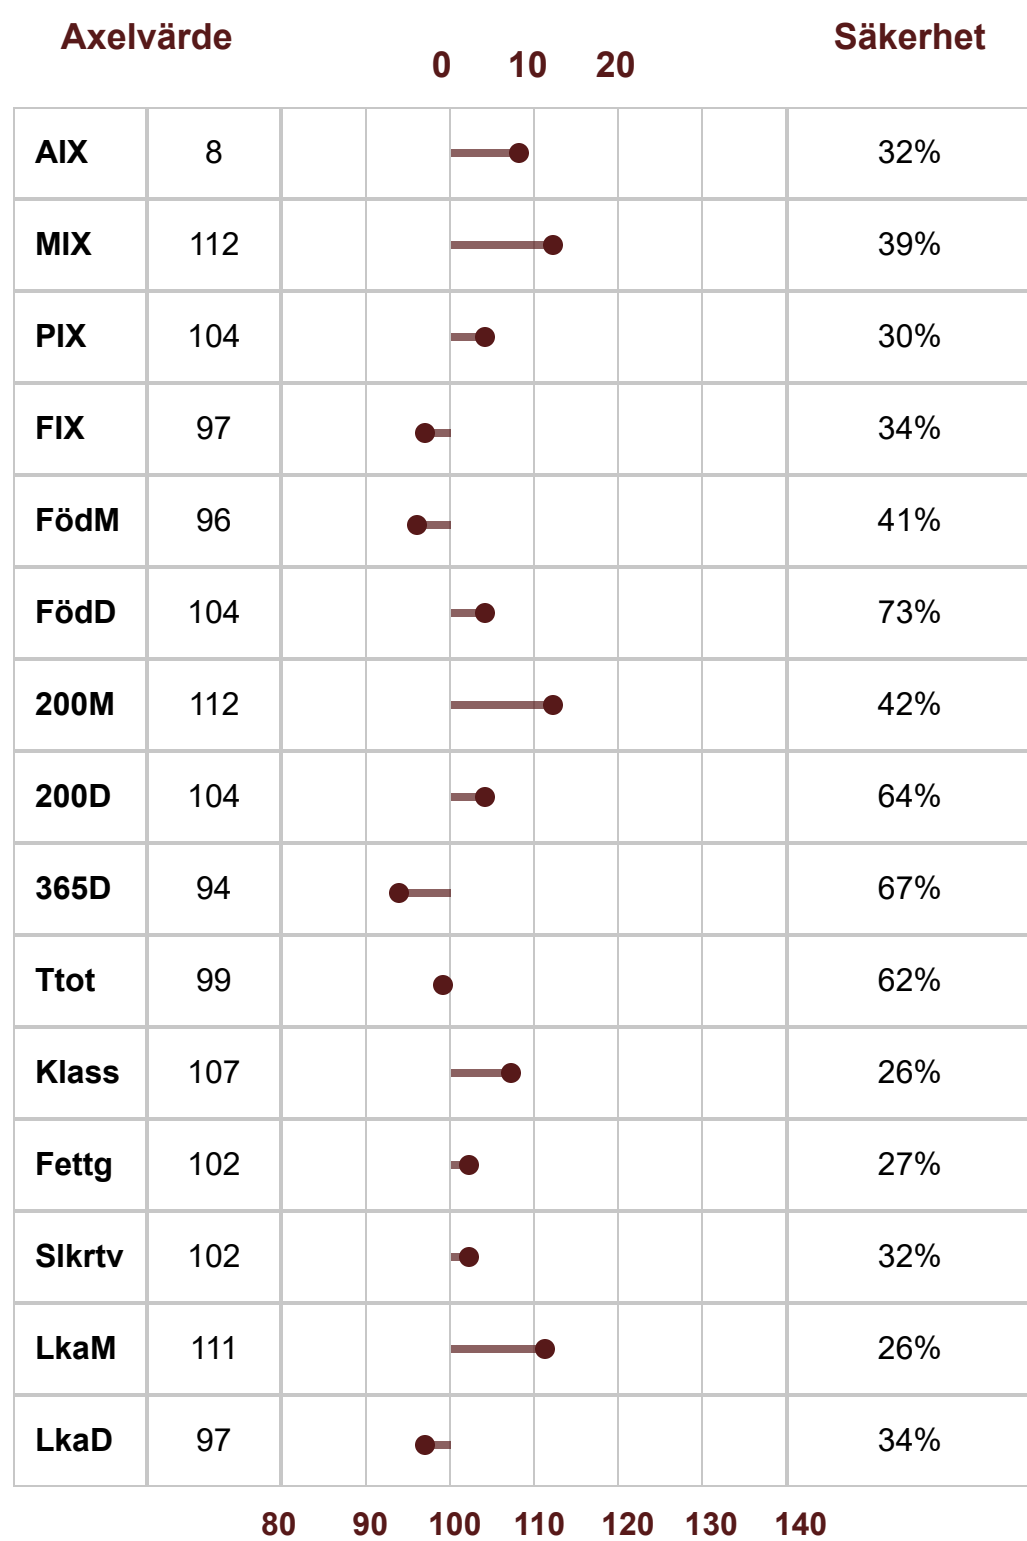

# Hereford

P-Tal: 89

K.nr: 2336 GUSTAV AV ÅKARPSDAL

Född: 2021-03-03

## 2336 GUSTAV AV ÅKARPSDAL

P-Tal	89	Klövstatus	9(FX=11)
T-tal	99	Testikelmått	35
Tillväxt g/dag	1312	Korshöjd	126
Födelsevikt	42	RP1	F
200D	308	PA	F
365D	508	BH2	F
Hornstatus	PP	HY	F
Marmorering	3,2 (-0,1)	DD	F
Fettdjup	0,6 (0,0)	MD	
Muskeldjup	6,4 (-0,3)		

	Linjär exteriör	Poäng	Optimum		
Bogbredd	5	6	KROPP 75	HELHET 71	
Bröstdjup	5	7			
Överlinje	7	7			
Korslutning	5	6			
Korslängd	5	9			
Korsbredd	6	7			
Storlek	5.8	7			
Harmoni	4	9			
Ryggbredd	4	7			
Ländbredd	6	8			
Ryggmuskellängd	1	7	MUSKLER 71		
Lårbredd	6	8			
Innerlår	5	8			
Lårdjup	4	9			
Lårfyllnad	5	7			
Hasvinkel	6	5	BEN 69		
Kotvinkel	3	5			
Ben bakifrån	5	8			
Frambensställning	4	8			
Skelettgrovlek	3	4			
Rörelser	7	9			